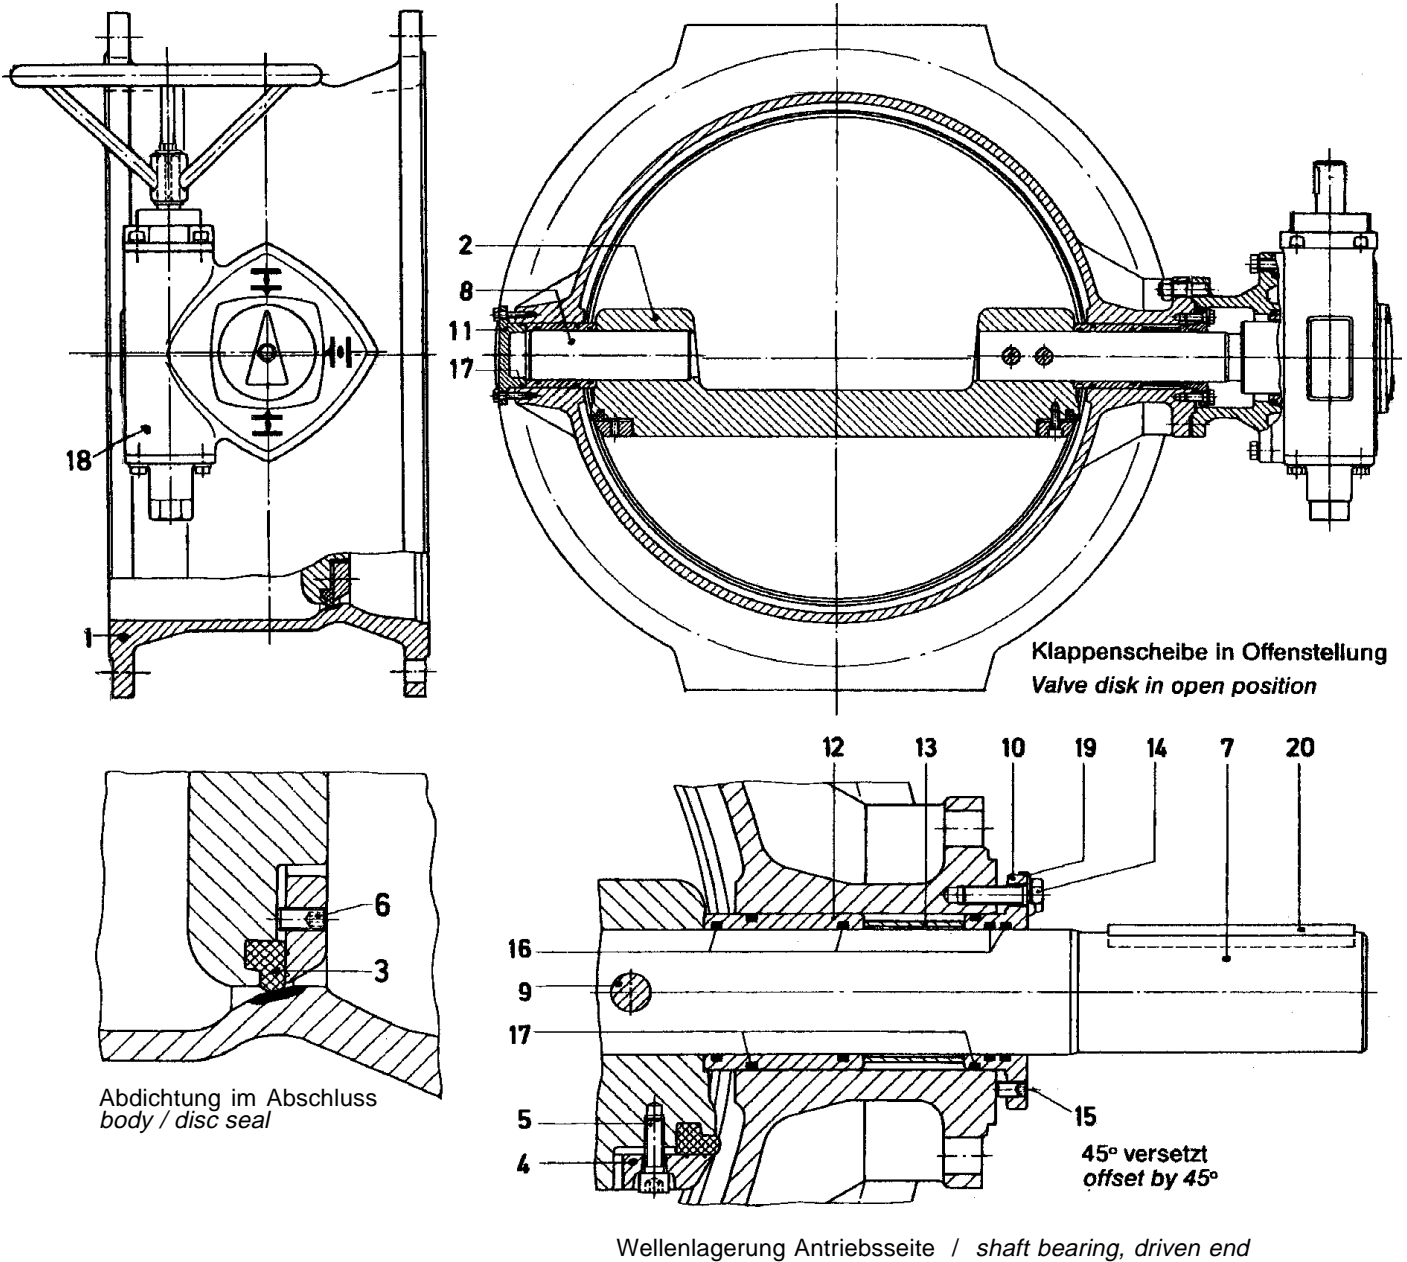

VAG EKN® Absperrklappe DN 450...700 PN 10 / 16

Teil Part	Benennung / Description	
1	Gehäuse	Body
2	Klappenscheibe	Disk
3	Profildichtring	Profile sealing ring
4	Haltesegment	Retaining segment
5	Zylinderschraube	Hex. socket head cap screw
6	Gewindestift	Hex. socket set screw
7	Welle, Antriebsseite	Shaft, driven end
8	Welle, Deckelseite	Shaft, free end
9	Nietstift Kegelstift mit Verschlusschraube	Rivet pins Taper pins with Hex. socket pipe plugs
10	Lagerflansch	Bearing flange
11	Lagerdeckel	Bearing cover
12	Lagerbuchse	Bearing bush
13	Distanzrohr	Spacer tube
14	Sechskantschraube	Hex. bolt
15	Gewindestift	Hex. socket set screw
16	O-Ring	O-ring
17	O-Ring	O-ring
18	Schneckengetriebe kompl.	Worm gear unit
19	Sicherungsblech	Locking washer
20	Paßfeder	Parallel key