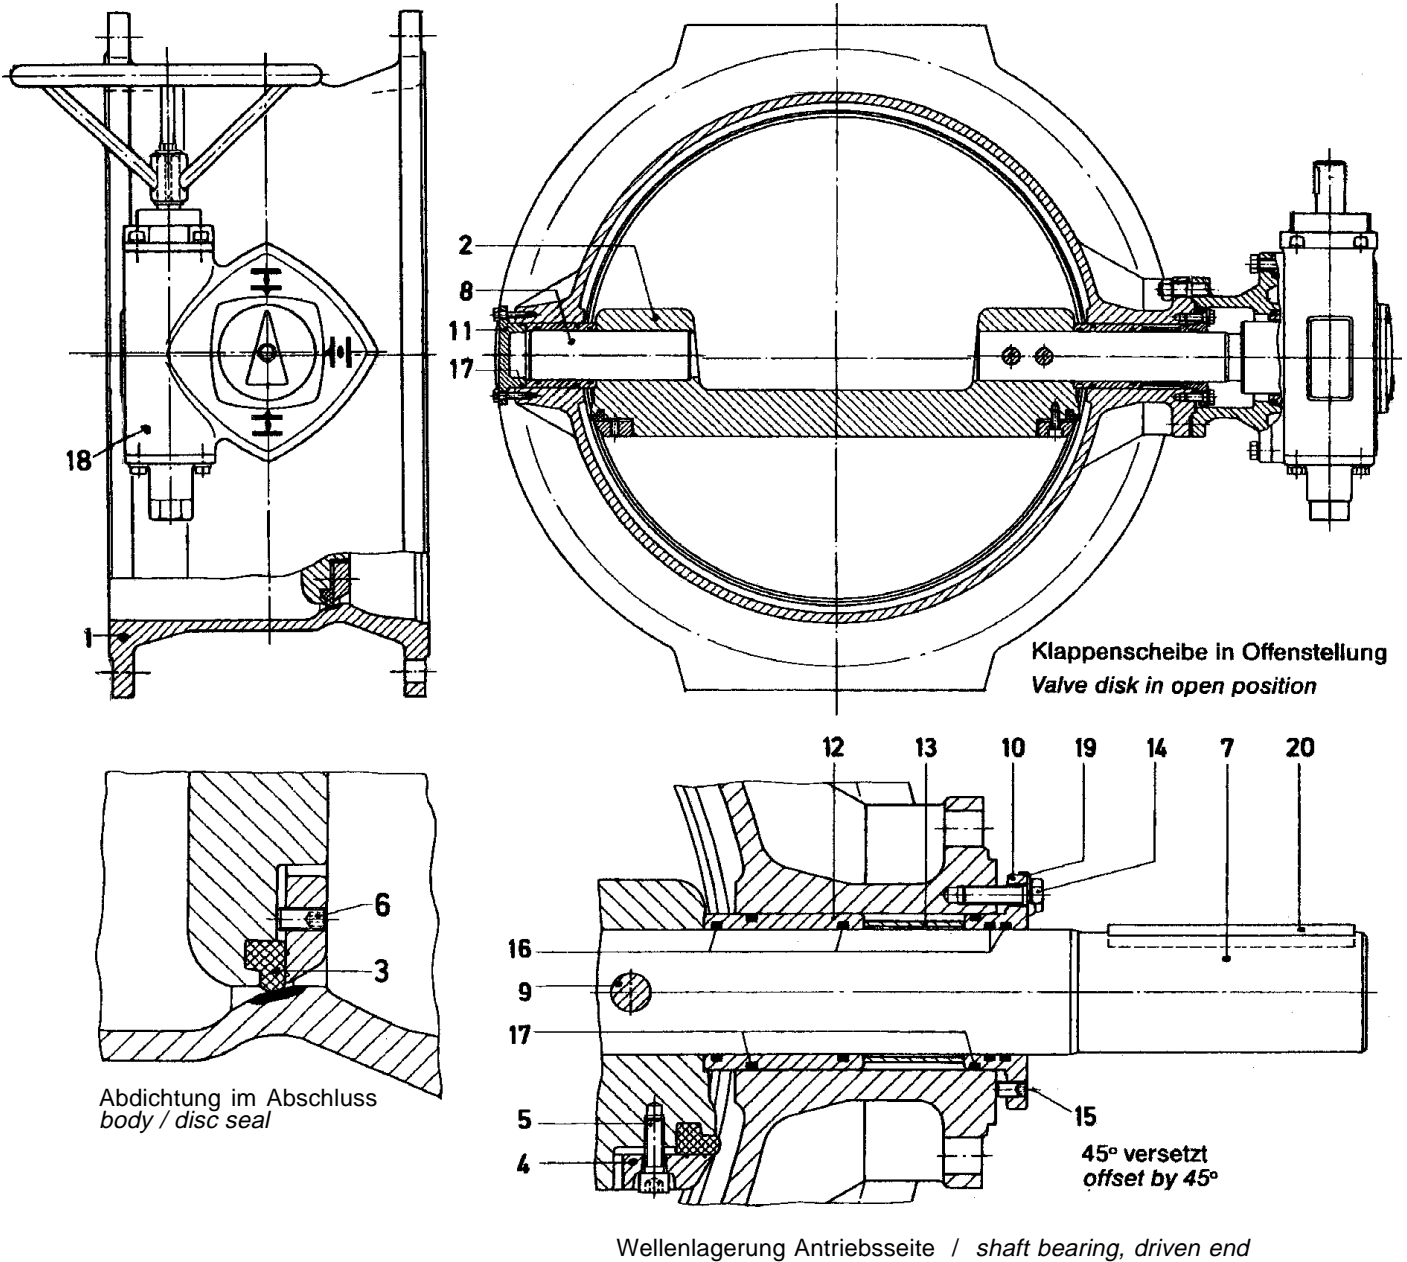

# VAG EKN<sup>®</sup> Absperrklappe DN 150...400 PN 10 / 16

Teil Part	Benennung / Description	
1	Gehäuse	Body
2	Klappenscheibe	Disk
3	Profildichtring	Profile sealing ring
4	Haltesegment	Retaining segment
5	Zylinderschraube	Hex. socket head cap screw
6	Gewindestift	Hex. socket set screw
7	Welle, Antriebsseite	Shaft, driven end
8	Welle, Deckelseite	Shaft, free end
9	Nietstift Kegelstift mit Verschlusschraube	Rivet pins Taper pins with Hex. socket pipe plugs
10	Lagerflansch	Bearing flange
11	Lagerdeckel	Bearing cover
12	Lagerbuchse	Bearing bush
13	Distanzrohr	Spacer tube
14	Sechskantschraube	Hex. bolt
15	Gewindestift	Hex. socket set screw
16	O-Ring	O-ring
17	O-Ring	O-ring
18	Schneckengetriebe kompl.	Worm gear unit
19	Sicherungsblech	Locking washer
20	Paßfeder	Parallel key